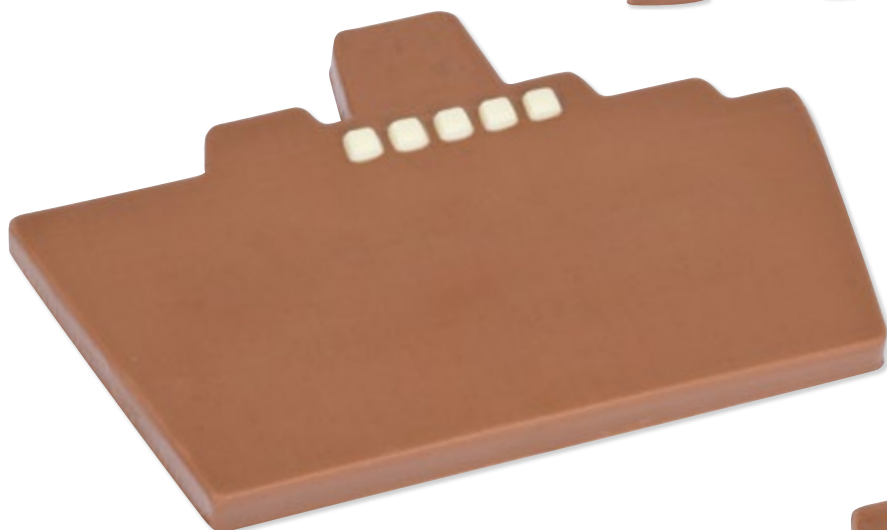

80-100 G

MNOŽSTVÍ	DVOUDÍLNÉ BALENÍ [KČ]	JEDNODÍLNÉ BALENÍ [KČ]
50-99	1250,69*	1122,94*
100-199	780,85*	694,54*
200-299	556,29*	480,06*
300-399	475,02*	412,72*
400-499	421,61*	378,70*
500-599	389,69	353,22
600-699	368,20	331,45
700-799	353,08	316,54
800-899	341,67	304,64
900-999	332,92	295,89
1000-1999	325,85	288,82
2000-2999	301,21	263,62
3000-4999	288,12	250,53
5000-9999	277,69	240,38
VÍCE NEŽ 10000	270,97	233,66

*Digitální tisk CMYK

Chocolate weight: 100 g

(Shape) width x height x thickness mm

■ (2:1) 160 x 80 x 8 mm

■ (1:1) 112 x 112 x 8 mm

● (1:1) 128 x 128 x 8 mm